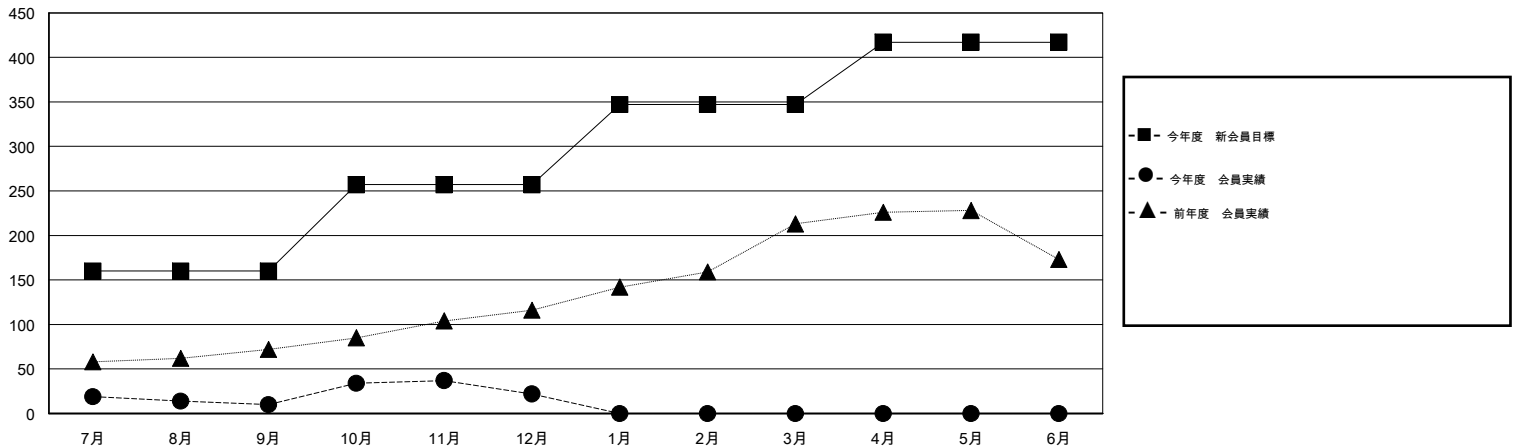

MONTHLY MEMBERSHIP PROGRESS REPORT

District 332 B

Results as of: 12/31/2015

GMT: Masayuki Kaneko

地域 JAPAN

GMT会則地域 5-Jap

クラブ					名				
結果: 2015-2016					結果: 2015-2016				
四半期	新クラブ目標	新クラブ	解散クラブ	純増/減	四半期	新会員目標	チャーターメン バー/新会員	退会者	純増/減
7月/8月/9月	0	0	0	0	7月/8月/9月	160	60	50	10
10月/11月/12月	0	0	0	0	10月/11月/12月	97	45	33	12
1月/2月/3月	1	0	0	0	1月/2月/3月	90	0	0	0
4月/5月/6月	0	0	0	0	4月/5月/6月	70	0	0	0

新クラブ目標及び実績累計

会員目標及び実績累計

解散クラブ: 0	34 CLUBS OF 53 一名以上の新会員を登録	男女別
退会者		男性 1,606 (65.79%)
物故会員 11		女性 835 (34.21%)
クラブ解散 0	健康診断データはこちら	家族会員 1,490
その他 72		世帯主 672
合計 83		世帯主以外 818